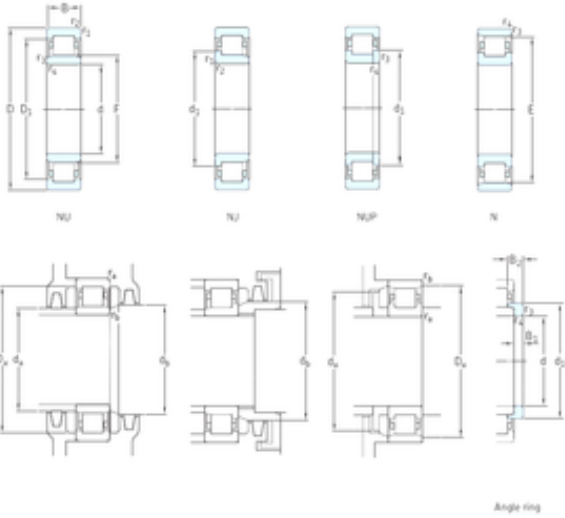

DEARING OF AMERICA CORP.

150 mm x 270 mm x 45 mm 150 mm x 270 mm x 45 mm SKF NJ230ECM cylindrical roller bearings

Bearing No. NJ230ECM

NJ230ECM Bearing 2D drawings and 3D CAD models

Size	150x270x45 mm
Bore Diameter	150 mm
Outer Diameter	270 mm
Width	45 mm
d	150 mm
D	270 mm
B	45 mm
C	45 mm
d1	193 mm
r1 min.	3 mm
r2 min.	3 mm
r3 min.	3 mm
r4 min.	3 mm
D1	234 mm
F	182 mm
da min.	164 mm
da max	178 mm
Da max.	254 mm
db min	196 mm
ra max.	2,5 mm
rb max.	2,5 mm
S	2,5 mm
Weight	12 Kg
Basic dynamic load rating (C)	510 kN