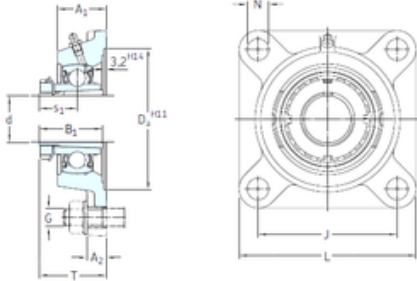

DEARING OF AMERICA CORP.

SKF FYJ 65 KF+HA 2313 bearing units

Bearing No. FYJ 65 KF+HA 2313

Bore Diameter	55,563 mm
d	55,563 mm
Da	161,9 mm
s1	35,8 mm
A1	50 mm
B1	65 mm
G	16 mm
J	149 mm
L	187 mm
N	19 mm
T	65,8 mm
A2	20 mm
Weight	6,2 Kg
Basic dynamic load rating (C)	57,2 kN
Basic static load rating (C0)	40 kN
Fatigue load limit (Pu)	1,7

FYJ 65 KF+HA 2313 Bearing 2D drawings and 3D CAD models